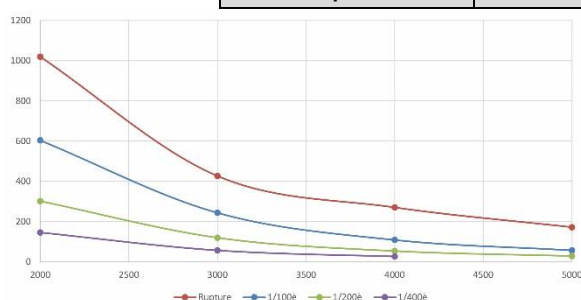

PANext 62

Panneau de toiture pour l'aménagement des espaces de vie extérieurs.

Léger, robuste, économique

PANext est un panneau pour la toiture des extensions de l'habitat et l'aménagement d'espaces de vie extérieurs. Un montage autoportant pour une parfaite harmonie, PANext est disponible en épaisseur de 62 mm et finition Blanc 9010 Satiné brillance 30%.

Largeurs		980
Épaisseur (tolérance +/- 1 mm)	mm	62
Longueur	mm	3000 / 3500/4000/4 500/5000
Masse surfacique	Kg/m ²	5,96
Masse linéaire	Kg/ml	5,84
Propriétés thermique		
Conductivité (U)	W.m ⁻² .k ⁻¹	0,51
Résistance	m ² .K.W ⁻¹	1,94
Isolant		
Matière		Polystyrène extrudé
Épaisseur (tolérance +/- 1 mm)	mm	60
Densité	Kg/m ³	33

Abaque de charge

Surcharge (Kg/m ²)	2000	3000	4000	5000
1/400 è	146	57	27	
1/200 è	302	120	54	29
1/100 è	604	244	109	57
Rupture	1020	427	271	172

Léger

Entretien facile

Facile à poser