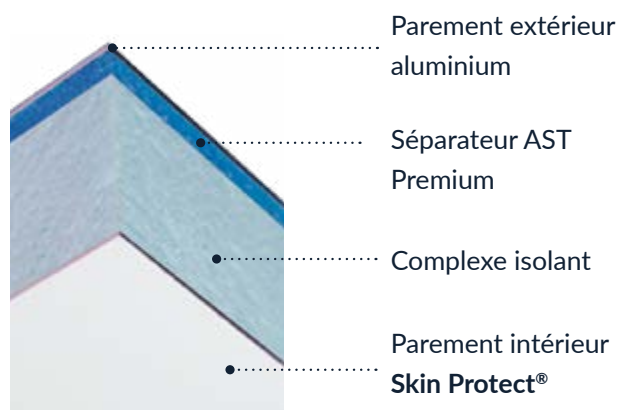

## BOUCLIER THERMIQUE, ESTHÉTIQUE ET ANTI-CHOC

Le parement intérieur pour toitures de véranda SKIN PROTECT®, en montage porteur-serreur\*, en épaisseur de 32 mm.

- ✓ Parement à rupture de pont thermique et élimine le phénomène de condensation.
- ✓ Confort de pose à l'installation : résistant aux chocs et aux rayures plus importante\*\*.
- ✓ Plus robuste avec moins de risque de dégradation lors du transport : 70 % plus épais\*\*.
- ✓ Une pose facilitée par plus de légèreté : 32 % plus léger\*\*.
- ✓ Finition Ultra mat et anti-reflet pour une véranda design et harmonieuse.

■ **Dimension de fabrication du panneau :**  
1200 mm x 3000 ; 3500 ; 4000 ; 5000 et 7000 mm

■ **Composition du panneau :**  
Parements extérieur : Tôles aluminium prélaquées  
Parement intérieur : Polymère technique  
Âme : Mousse PE et Polystyrène extrudé

■ **Esthétisme :**  
Extérieur : Blanc - Zinc  
Intérieur : Blanc Ultra Mat et anti-reflet

Thermique

Facile à poser

Facile à nettoyer

Léger

Résistant aux chocs & rayures